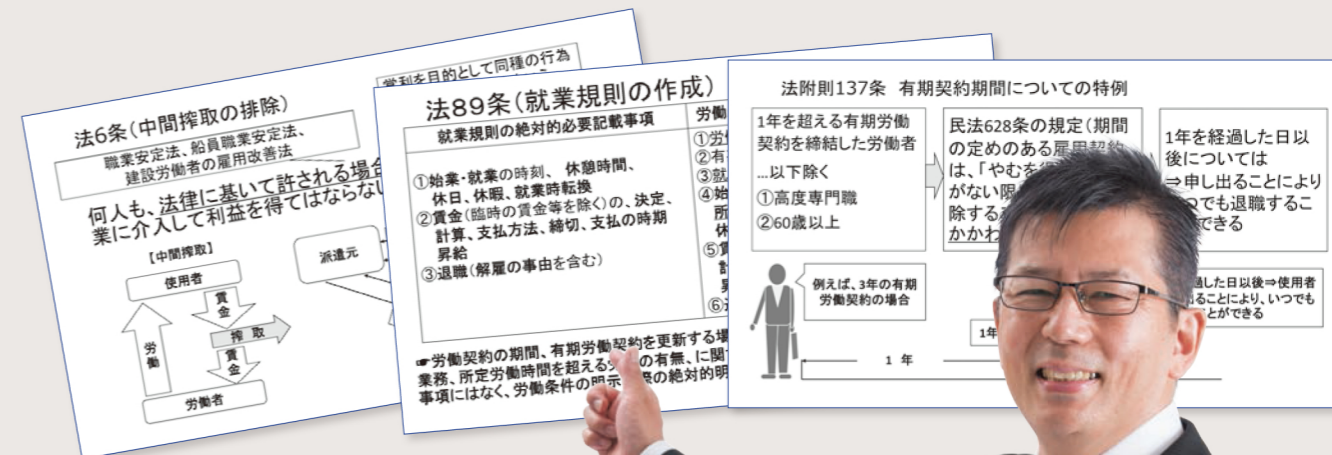

本特典講座・教材が付与されるコース

しっかり基礎+合格コース、スタートダッシュ+合格コース、インプット2回転合格コース、合格コース
「2020年社労士インプット2回転合格コース」の詳細は案内リーフレット (RV18058) をご覧ください。

猫の手も借りたい、受講生へ

理解促進・
まとめツールの
決定版!

ネコレジ

「ネコレジ」は、補助教材としてお渡しします。

※澤井講師は講義内で使用しますが、他の講師は使用しない場合があります。予めご了承ください。

制度を理解するには、全体像を把握することが大切です。そして複雑なルールを覚えるには**簡潔なまとめ集**が大きな効果を発揮します。

澤井講師オリジナルのネコのイラストも可愛いよ

澤井 清治
LEC専任講師